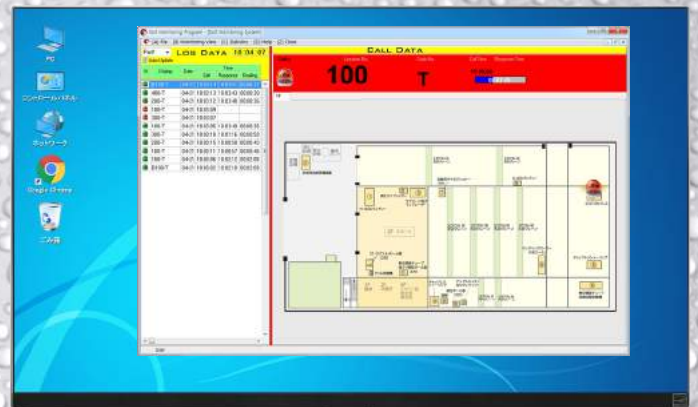

パソコンで集中管理

High performance specs featuring TI CPU & TI RF-Chip.
MAIN PERFORMANCE/
Low supply-voltage.
Ultra-low power consumption.
Ultra low-power wireless applications.
operating in the ISM/SRD bands.

Compact

置き場所を選ばないコンパクト設計