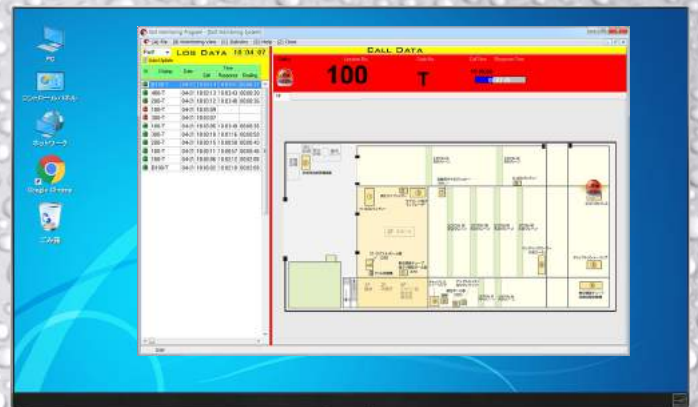

TAKENAKA Co.,Ltd

SOLTdirect

ソルトダイレクト

シンプルスタイルの呼び出しシステム

Simple Style

Simple

呼び出し50件まで記憶
無駄がないシンプル設計
英数表示可能

LAN ケーブル付属でパトライトも接続できます。

腕時計受信機で担当者へ直接コール受信 通信距離約 100M)))

Compact

置き場所を選ばないコンパクト設計

パソコンで集中管理

High performance specs featuring TI CPU & TI RF-Chip.
MAIN PERFORMANCE/
Low supply-voltage.
Ultra-low power consumption.
Ultra low-power wireless applications.
operating in the ISM/SRD bands.

SOLT direct 受信表示機

MTJ-23JCP

MTJ-33JCP

品番	MTJ-23JCP/MTJ-33JCP
サイズ(mm)	288W × 133L × 40H
重量	約640g
電源電圧	DC12V/1A Adapter
受信周波数	429.1875MHz
受信距離	約100M(目安)
表示方法	3枠2桁/3枠3桁・着信順表示
	文字高左窓95mm × 60mm 文字高右窓60mm × 40mm
表示保留・登録数	全枠表示メモリ50件/送信機最大登録数1000個
表示消去	本体MENU/ESC全消去
	消し機による消去
チャイム音・音量	22種類・9段階
設定ガイダンス	F機能での音声付