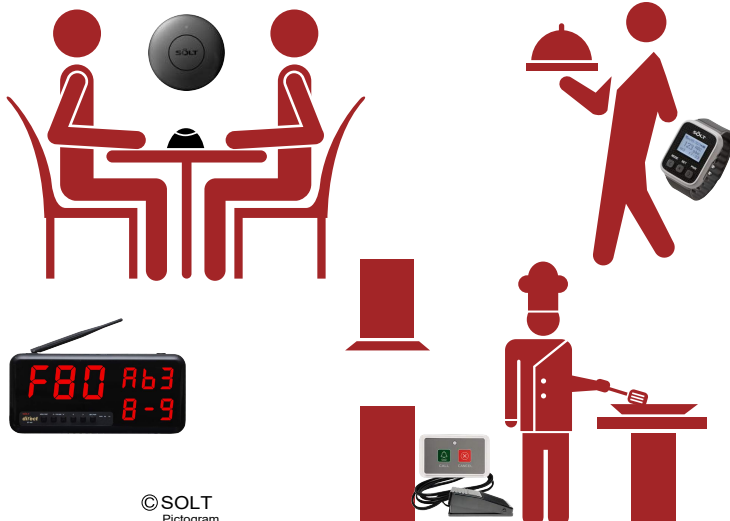

SOLT 中継機

品番	MTJ-SR5
サイズ(mm)	146 × 90 × 32
重量	約118g
電源	DC12V/1A Adapter

TAKENAKA Co.,Ltd
TEL:0761-78-1110

- ●このカタログに記載された仕様・デザインは商品改良のため、予告なく変更する事があります。
- ●写真は印刷のため商品の色と多少異なる場合があります。

■お問い合わせ・ご用命は下記の販売店へどうぞ